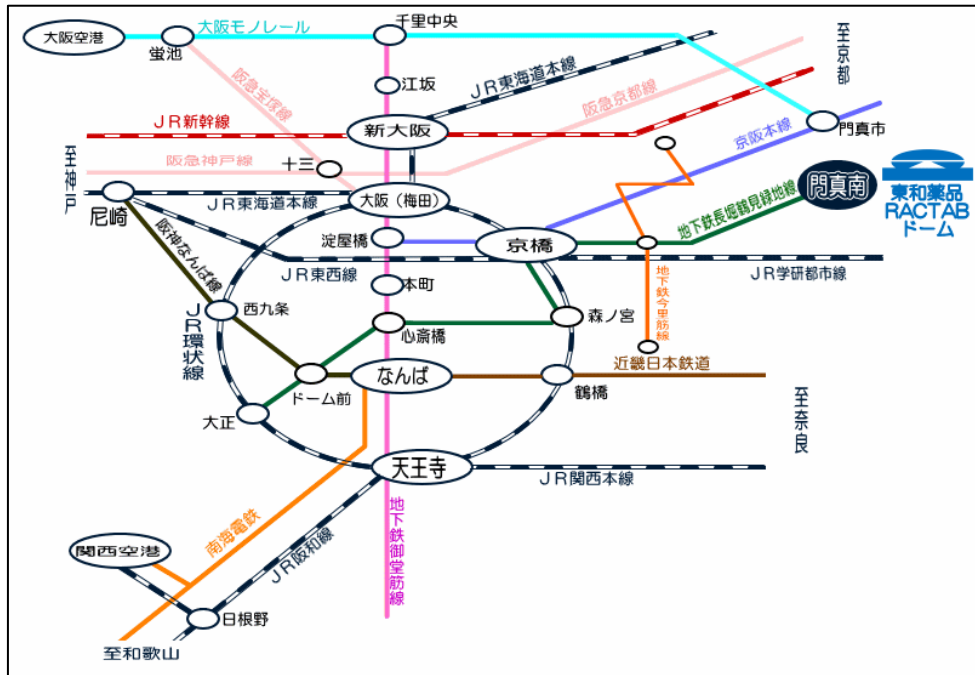

## 会場へのアクセス

### 【交通】

1. 地下鉄長堀鶴見緑地線「門真南」駅下車すぐ
2. 京阪電車・大阪モノレール「門真市」駅からタクシーで 10 分
3. 近畿自動車道をご利用の方は、北行き「大東鶴見」、南行き「門真」出口を降りてください。