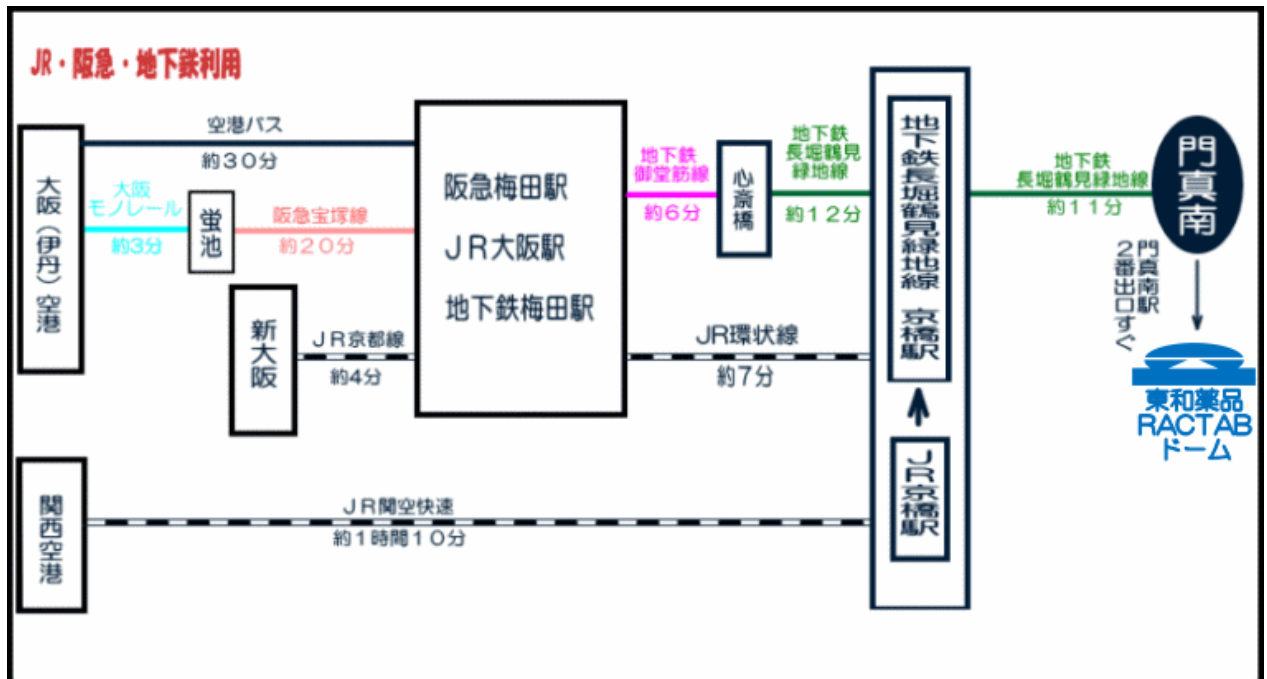

**【その他】**

- ☆7月30日以降のキャンセルはキャンセル料が発生いたしますので、ご了承お願いいたします。
- ☆当日、会場は屋内ですので、雨天決行です。
- ☆午前10時の時点で、暴風警報・特別警報が出た場合は中止いたします。
- ☆その他持ち物など、詳細連絡は後日、参加申込者に連絡させていただきます。
- ☆当日は動きやすい服装でお越しください。

**【問合せ先・総合受付】**

公益社団法人 大阪聴力障害者協会（ろう教育部）

## 会場へのアクセス

### 【交通】

1. 地下鉄長堀鶴見緑地線「門真南」駅下車すぐ
2. 京阪電車・大阪モノレール「門真市」駅からタクシーで 10 分
3. 近畿自動車道をご利用の方は、北行き「大東鶴見」、南行き「門真」出口を降りてください。