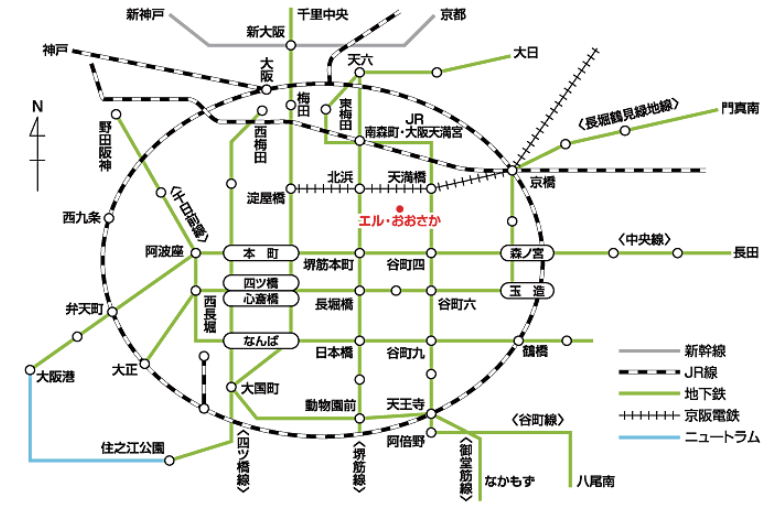

小野寺 善子 (おのてら よしこ)

福井県福井市出身。デフファミリーに生まれる。福井県立ろう学校卒。家族は、夫と子ども2人。NHK手話ニュースキャスター(H24年より就任)

国立リハビリテーションセンター学院 手話通訳学科非常勤講師

吹田ろうあ太鼓『和龍耳』

和龍耳は聴覚障害者が中心の太鼓団体です。耳の聞こえない者にとって、リズムを合わせていくのが非常に難しいのですが、私たちは目でパチの動きを追いながら合わせています。耳が聞こえなくても努力すれば出来るという事を、広くアピールしたいと思っています。

交通方法

- 「新大阪駅」からは…地下鉄御堂筋線(新大阪～淀屋橋)→京阪電鉄(淀屋橋～天満橋)
- 「大阪駅」からは…地下鉄谷町線(東梅田～天満橋)
- 「難波駅」からは…地下鉄千日前線(難波～谷町9丁目)→地下鉄谷町線(谷町9丁目～天満橋)
- 京阪・地下鉄谷町線「天満橋駅」より西へ300m
- 地下鉄御堂筋線「淀屋橋駅」より東へ1,200m
- 京阪・地下鉄筋線「北浜駅」より東へ500m
- JR東西線「大阪天満宮駅」より南へ850m