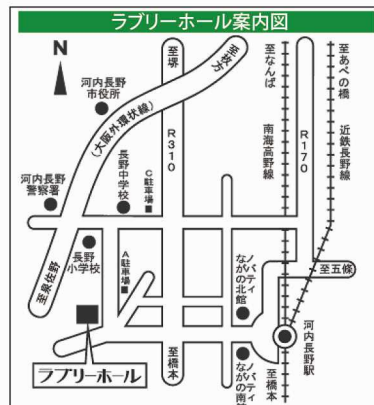

### 「マリッジカウンセラー」 <日本/上映時間110分> 作品詳細はこちら <https://marriagecounselor.jp/>

パワハラ・セクハラ関係ねえと過去の栄光にしがみつくとオヤジが、仲人修行!? 体当たりで最良のパートナーを見つける幸せのお手伝い!

監督:前田直樹  
出演:渡辺いっけい 松本若菜 宮崎美子

9月28日(木) ①11:00 ②14:30 ③19:00  
(開場は各回30分前・全席自由)

河内長野市立文化会館 ラブリーホール 大ホール

〒586-0016 大阪府河内長野市西代町12-46 <https://lovelyhall.com/index.cgi>

前売料金 一般1000円 割引900円 (当日一般のみ200円UP)  
※割引対象は60歳以上・中学生以下・障がい者とその介護者1名

南海高野線・近鉄南大阪線「河内長野駅」より徒歩7分

すばるホール 2Fホール

〒584-0084 大阪府富田林市桜ヶ丘町2番8号 <http://www.sayaka-hall.jp>

前売料金 一般1000円 割引900円 (当日一般のみ200円UP)  
※割引対象は60歳以上・中学生以下・障がい者とその介護者1名

近鉄長野線「川西駅」から徒歩8分  
南海高野線「金剛駅」下車 南海バス「小金台2丁目」バス停から徒歩約8分

南海高野線・近鉄南大阪線「河内長野駅」より徒歩7分