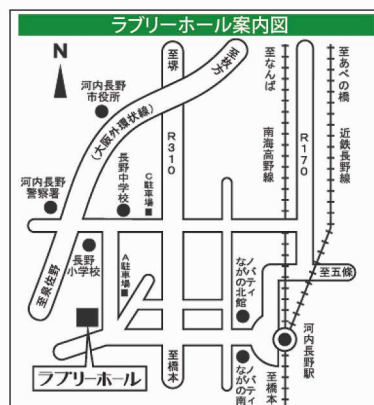

すばるホール 2Fホール

〒584-0084 大阪府富田林市桜ヶ丘町2番8号 <http://www.sayaka-hall.jp>

前売料金 一般1000円 割引900円 (当日一般のみ200円UP)  
※割引対象は60歳以上・中学生以下・障がい者とその介護者1名

近鉄長野線「川西駅」から徒歩8分  
南海高野線「金剛駅」下車 南海バス「小金台2丁目」バス停から徒歩約8分

南海高野線・近鉄南大阪線「河内長野駅」より徒歩7分