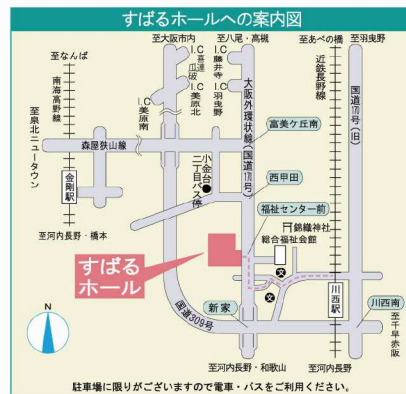

河内長野市立文化会館 ラブリーホール 大ホール

〒586-0016 大阪府河内長野市西代町12-46 <https://lovelyhall.com/index.cgi>

前売料金 一般1000円 割引900円 (当日一般のみ200円UP)  
※割引対象は60歳以上・中学生以下・障がい者とその介護者1名

南海高野線・近鉄南大阪線「河内長野駅」より徒歩7分

### 「せかいのおきく」 <日本/上映時間89分> 作品詳細はこちら ▶ <http://sekainookiku.jp/>

江戸時代末期、厳しい現実にくじけそうになりながらも心を通わせることを諦めない若者たちの姿を、墨絵のように美しいモノクロ映像で描く、新たな日本映画の誕生!

監督:阪本順治  
出演:黒木華 寛一郎 池松壮亮 佐藤浩市 石橋蓮司

10月20日(金) ①10:30 ②14:00 (開場は各回30分前・全席自由)

すばるホール 2Fホール

〒584-0084 大阪府富田林市桜ヶ丘町2番8号 <http://www.sayaka-hall.jp>

前売料金 一般1000円 割引900円 (当日一般のみ200円UP)  
※割引対象は60歳以上・中学生以下・障がい者とその介護者1名

近鉄長野線「川西駅」から徒歩8分  
南海高野線「金剛駅」下車 南海バス「小金台2丁目」バス停から徒歩約8分