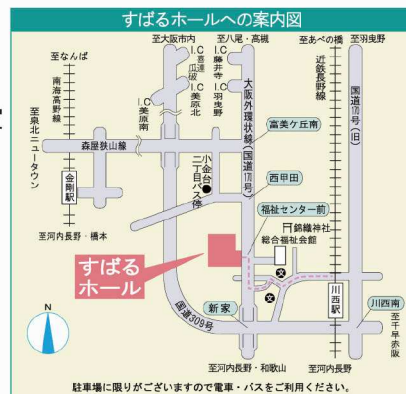

南海高野線・近鉄南大阪線「河内長野駅」より徒歩7分

### 「銀河鉄道の父」 <日本/上映時間128分> 作品詳細はこちら ▶ <https://ginga-movie.com/>

没後90年経った今も尚、世界中から愛される宮沢賢治が「ダメ息子だった!」という大胆な視点から、賢治への無償の愛を貫いた宮沢家の人々を描いた門井慶喜の直木賞受賞作を実写映画化。

監督:成島出  
出演:役所広司 菅田将暉 森七菜 益岡徹

12月20日(水) ①10:30 ②14:00 (開場は各回30分前・全席自由)

すばるホール 2Fホール

〒584-0084 大阪府富田林市桜ヶ丘町2番8号 <http://www.sayaka-hall.jp>

前売料金 一般1000円 割引900円 (当日一般のみ200円UP)  
※割引対象は60歳以上・中学生以下・障がい者とその介護者1名

近鉄長野線「川西駅」から徒歩8分  
南海高野線「金剛駅」下車 南海バス「小金台2丁目」バス停から徒歩約8分